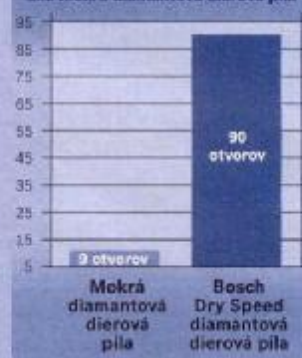

10x vyššia životnosť
ako mokrá diamantová dierová píla