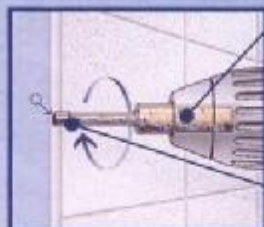

Diamantové dierové píly a vrtáky na suché a čisté vrtanie do všetkých druhov dlaždíc!

DRYspeed

Otvor pre jednoduché odstraňovanie odvráteného materiálu.

Závit M14 pre pripojenie k uhlovej brúske.

Pracovná dĺžka 35 mm.

Výhody:

- Bez nutnosti prípravných prác (inštalácie vodného chladenia) – nie je potrebná nádoba ani centrovací prípravok.
- Bez časovej straty na čistenie pracovného miesta po vrtaní.
- Výnimočná rýchlosť vrtania a vrtací výkon.
- 10x vyššia životnosť.

SKU	EAN	DIA dierová píla M14 na dlažbu drySpeed...	MOC bez DPH v EUR	MOC s DPH v EUR
2 608 587 113	3165140577656	∅ 14 mm	42,36	50,40
2 608 587 114	3165140577663	∅ 16 mm	46,64	55,50
2 608 587 115	3165140577670	∅ 20 mm	56,31	67,00
2 608 587 116	3165140577687	∅ 22 mm	56,64	67,40
2 608 587 117	3165140577694	∅ 25 mm	56,64	67,40
2 608 587 118	3165140577700	∅ 27 mm	58,32	69,40
2 608 587 119	3165140577717	∅ 30 mm	60,00	71,40
2 608 587 120	3165140577724	∅ 32 mm	60,00	71,40
2 608 587 121	3165140577731	∅ 35 mm	63,03	75,00
2 608 587 122	3165140577748	∅ 38 mm	66,64	79,30
2 608 587 123	3165140577755	∅ 40 mm	66,64	79,30
2 608 587 124	3165140577762	∅ 45 mm	66,64	79,30
2 608 587 125	3165140577779	∅ 51 mm	71,69	85,30
2 608 587 126	3165140577786	∅ 55 mm	82,02	97,60
2 608 587 127	3165140577793	∅ 57 mm	86,64	103,10
2 608 587 128	3165140577800	∅ 60 mm	94,37	112,30
2 608 587 129	3165140577816	∅ 65 mm	107,32	127,70
2 608 587 130	3165140577823	∅ 67 mm	113,37	134,90
2 608 587 131	3165140577830	∅ 68 mm	115,38	137,30
2 608 587 132	3165140577847	∅ 70 mm	117,32	139,60
2 608 587 133	3165140577854	∅ 75 mm	121,69	144,80
2 608 587 134	3165140577861	∅ 80 mm	128,32	152,70
2 608 587 135	3165140577878	∅ 83 mm	133,37	158,70
2 608 587 136	3165140577885	Starter Set (∅ 14, 25, 35 mm)	162,69	193,60
2 608 587 137	3165140577892	Starter Set (∅ 25, 35, 45, 51 mm)	258,66	307,80